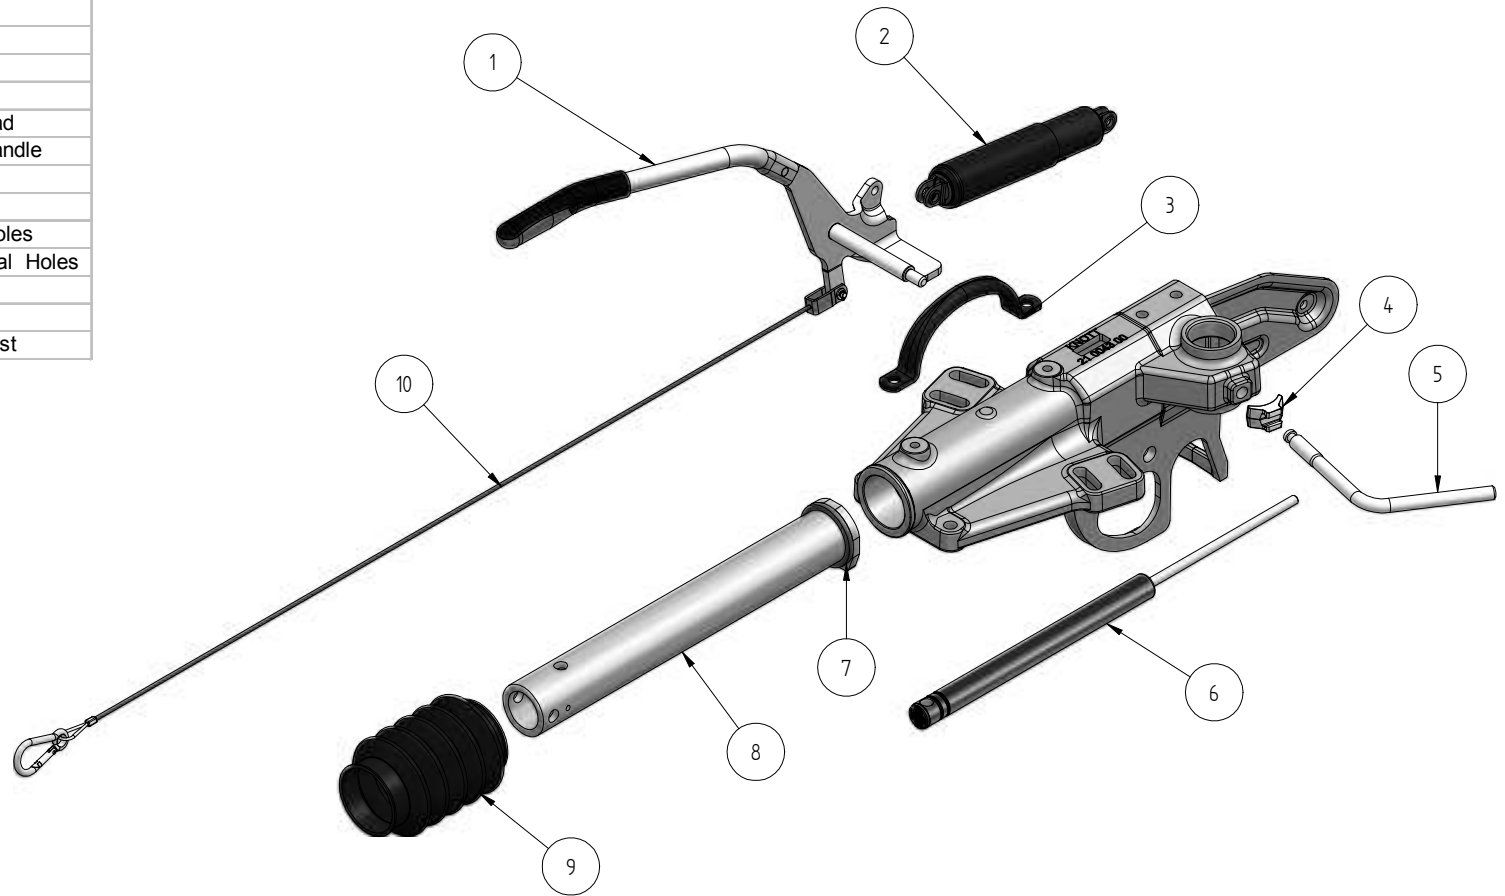

Part No.	Description
1	6J1389.001 Low Handbrake
	6J1488.001 High Handbrake
2	202453.001 Energy Store
3	4300739302 Grab Handle
4	21004084 Jockey Bracket Pad
5	51002194 Jockey Bracket Handle
6	87003609 Damper
7	69004394 Stop Ring
8	9870004402 Drawtube Cross Holes
	9870009402 Drawtube Horizontal Holes
9	501083 Bellow (Heads)
	200175.001 Bellow (Eyes)
Heads and Eyes available on request	

Zeichnung Solid-Edge	Normbezeichnung KF-Handbrake	Zeichnungsbezeichnung KF-Handbrake	Abgabematerialien KF-Handbrake	Abgabematerialien KF-Handbrake	Abgabematerialien KF-Handbrake
Maßstab: 1:1 Datum: 17.06.2010 Zeichner: bfrischer	Gezeichnet: bfrischer Geprüft: bfrischer Freigegeben: bfrischer	Gezeichnet: bfrischer Geprüft: bfrischer Freigegeben: bfrischer	Gezeichnet: bfrischer Geprüft: bfrischer Freigegeben: bfrischer	Gezeichnet: bfrischer Geprüft: bfrischer Freigegeben: bfrischer	Gezeichnet: bfrischer Geprüft: bfrischer Freigegeben: bfrischer
KNOTT BRAKE AND TRAILER TECHNOLOGY			KF635 Explosion		
A1			A1		